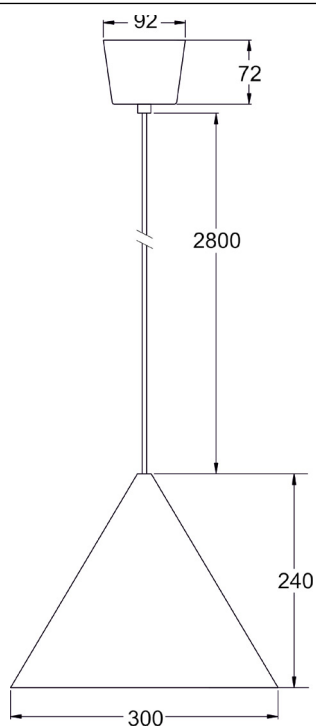

## Cone 300

# Cone 300

**Material**  
Metal  
**Dimensions**  
H.240mm, Ø.300mm  
**Color**  
Peach  
**Socket type**  
E27 (Bulb not included)

**IP class**  
IP20  
**Max wattage, energy class**  
8W  
**Cable**  
H.2800mm

**Color**      **Article number**

-  TO10000-0507
-  TO10000-5504
-  TO10000-2501
-  TO10000-3005
-  TO10000-2000