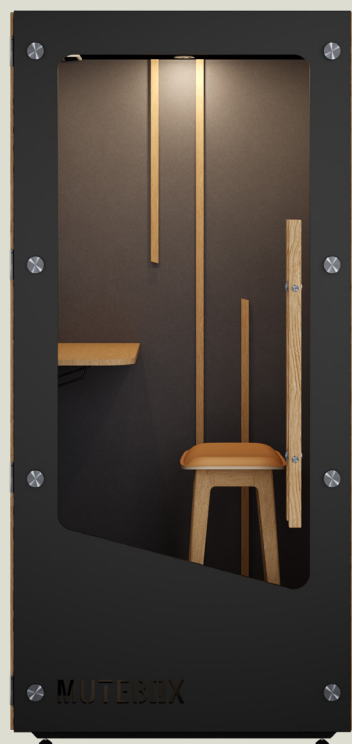

SPECIFIKATIONER

ONE